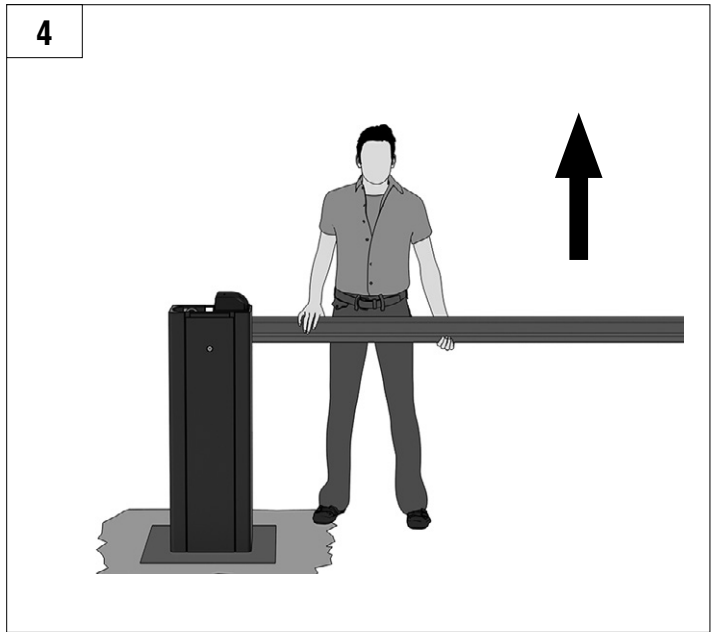

MOHTAK / INSTALLATION

БАЛАНСИРОВКА СТРЕЛЫ / BOOM ADJUSTMENT

ПОДКЛЮЧЕНИЕ ПИТАНИЯ / POWER CONNECTION

НАСТРОЙКА КРАЙНИХ ПОЛОЖЕНИЙ / TRAVEL LIMITS ADJUSTMENT

DOORHAN[®]

Компания DoorHan благодарит вас за приобретение нашей продукции. Мы надеемся, что вы останетесь довольны качеством данного изделия.