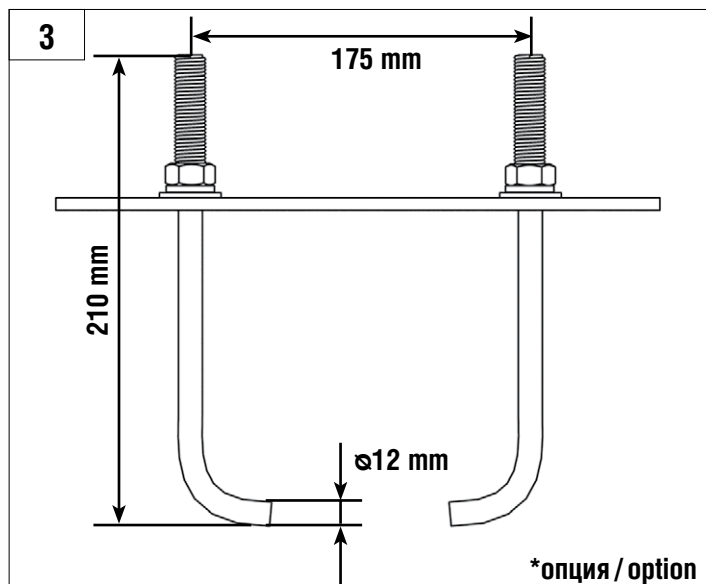

DOORHAN[®]

AUTOMATIC RISING BOOM BARRIER Barrier PRO series

Инструкция
Manual

© DoorHan, 08.2019

ОБЩИЕ СВЕДЕНИЯ / GENERAL INFORMATION

Стрела/BOOM	3м / 3m	4м / 4m	5м / 5m	6м / 6m
BOOM-R	-	BR11	BR11+BR13	BR11+BR11
BOOM	BR12	BR11	BR11+BR13	BR11+BR11
BOOM-LED	BR12	BR11	BR11+BR13	BR11+BR11
DH-ENDFOOT	-	BR11+BR13	BR11+BR11	-
DH-SKIRT	-	BR11+BR13	BR11+BR11	-

Характеристики / Characteristics	Показатели / Value
Максимальная длина стрелы Maximum boom length	6 м / 3 м (Barrier-PRO-RPD) 6 m / 3 m (Barrier-PRO-RPD)
Максимальное время открытия (закрытия) Maximum opening (closing) time	6 с / 2,5 с (Barrier-PRO-RPD) 6 sec / 2,5 sec (Barrier-PRO-RPD)
Питающее напряжение Supply voltage	220-240 В / 50 Гц 220-240 V / 50 Hz
Тип стрелы / Boom type	жесткая / rigid
Интенсивность использования (при +20 °C) Use intensity (at 20 °C)	70 %
Частота вращения двигателя Motor rotation speed	1 400 об/мин 1 400 rpm
Термозащита / Thermal protection	120 °C
Диапазон рабочих температур Operating temperature	-40...+55 °C
Номинальная мощность / Rated power	300 Вт / 300 W
Класс защиты / Protection class	IP 54