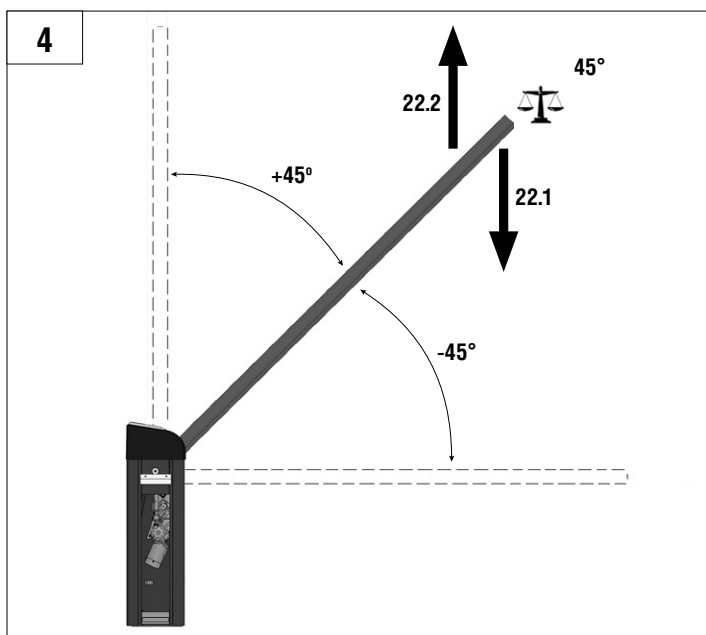

БАЛАНСИРОВКА СТРЕЛЫ / BOOM ADJUSTMENT