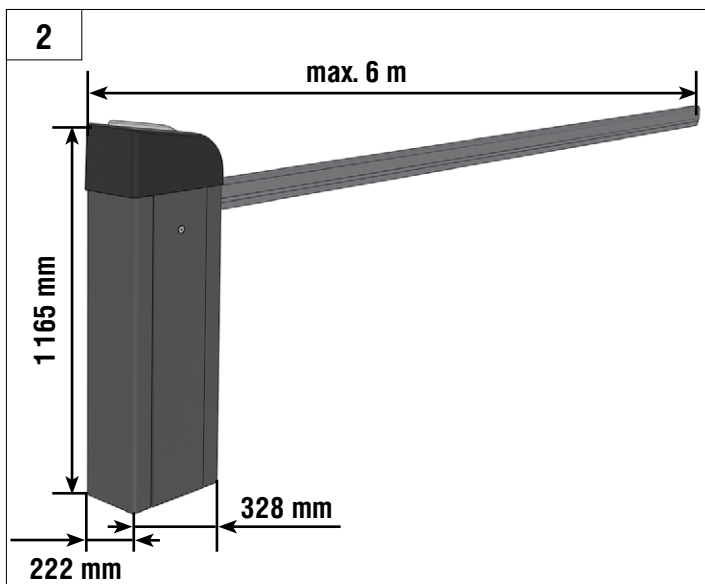

DOORHAN[®]

AUTOMATIC RISING BOOM BARRIER Barrier PRO series

Инструкция
Manual

© DoorHan, 08.2019

ОБЩИЕ СВЕДЕНИЯ / GENERAL INFORMATION

Стрела/BOOM	3м / 3m	4м / 4m	5м / 5m	6м / 6m
BOOM-R	-	BR11	BR11+BR13	BR11+BR11
BOOM	BR12	BR11	BR11+BR13	BR11+BR11
BOOM-LED	BR12	BR11	BR11+BR13	BR11+BR11
DH-ENDFOOT	-	BR11+BR13	BR11+BR11	-
DH-SKIRT	-	BR11+BR13	BR11+BR11	-

Характеристики / Characteristics	Показатели / Value
Максимальная длина стрелы Maximum boom length	6 м / 3 м (Barrier-PRO-RPD) 6 m / 3 m (Barrier-PRO-RPD)
Максимальное время открытия (закрытия) Maximum opening (closing) time	6 с / 2,5 с (Barrier-PRO-RPD) 6 sec / 2,5 sec (Barrier-PRO-RPD)
Питающее напряжение Supply voltage	220-240 В / 50 Гц 220-240 V / 50 Hz
Тип стрелы / Boom type	жесткая / rigid
Интенсивность использования (при +20 °C) Use intensity (at 20 °C)	70 %
Частота вращения двигателя Motor rotation speed	1 400 об/мин 1 400 rpm
Термозащита / Thermal protection	120 °C
Диапазон рабочих температур Operating temperature	-40...+55 °C
Номинальная мощность / Rated power	300 Вт / 300 W
Класс защиты / Protection class	IP 54