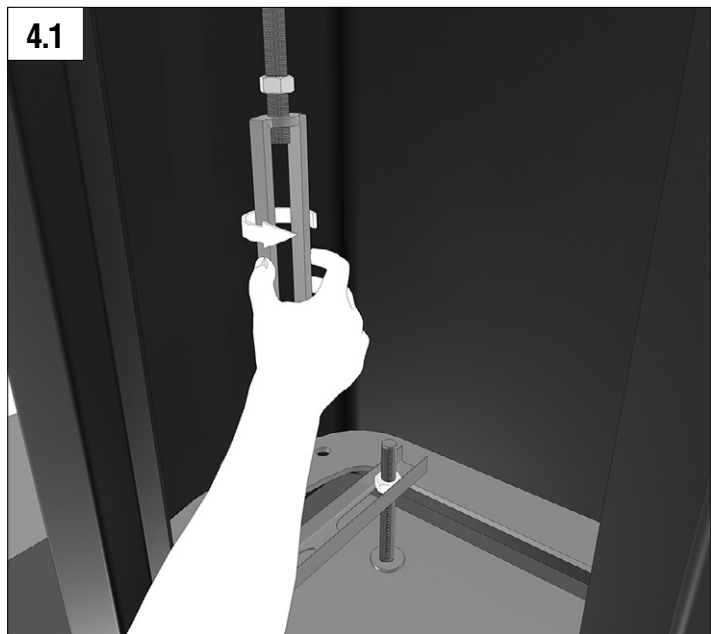

MOHTAK / INSTALLATION

БАЛАНСИРОВКА СТРЕЛЫ / BOOM ADJUSTMENT

ПОДКЛЮЧЕНИЕ ПИТАНИЯ / POWER CONNECTION

НАСТРОЙКА КРАЙНИХ ПОЛОЖЕНИЙ / TRAVEL LIMITS ADJUSTMENT

DOORHAN[®]

Компания DoorHan благодарит вас за приобретение нашей продукции. Мы надеемся, что вы останетесь довольны качеством данного изделия.