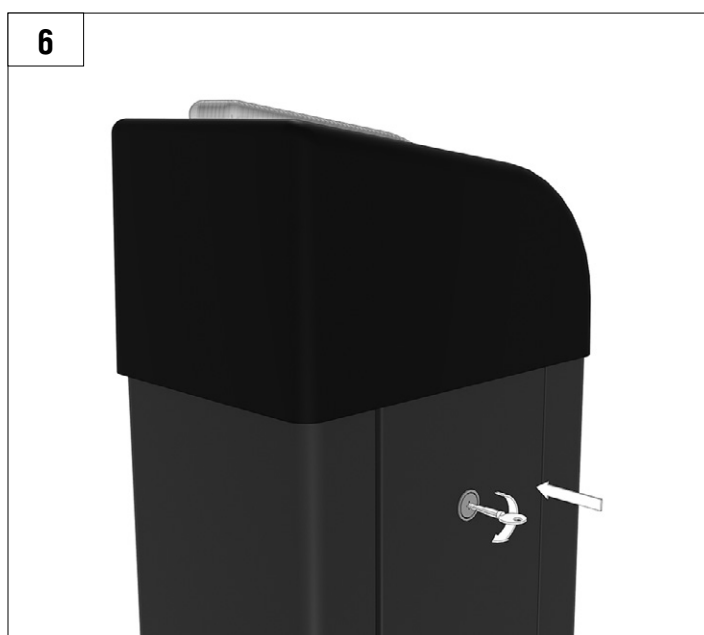

MOHTAK / INSTALLATION