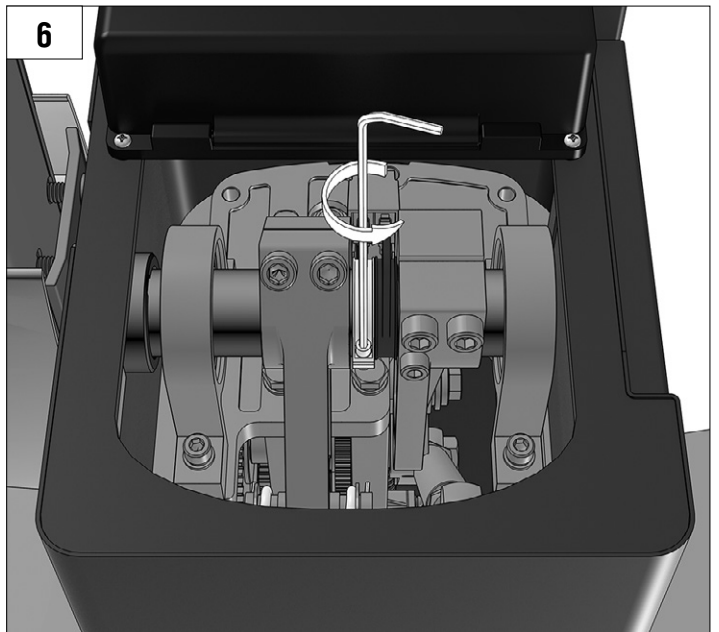

НАСТРОЙКА КРАЙНИХ ПОЛОЖЕНИЙ / TRAVEL LIMITS ADJUSTMENT