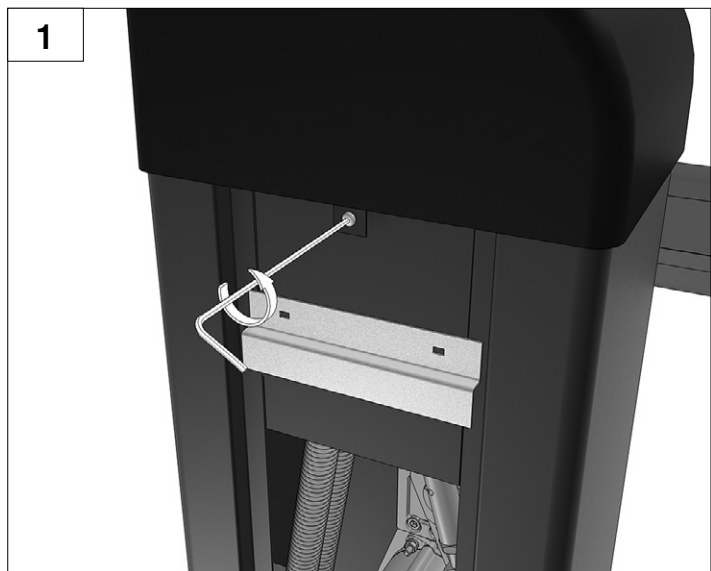

DOORHAN[®]

AUTOMATIC RISING BOOM BARRIER Barrier PRO series

Инструкция
Manual

© DoorHan, 08.2019

ОБЩИЕ СВЕДЕНИЯ / GENERAL INFORMATION

Стрела/BOOM	3м / 3m	4м / 4m	5м / 5m	6м / 6m
BOOM-R	-	BR11	BR11+BR13	BR11+BR11
BOOM	BR12	BR11	BR11+BR13	BR11+BR11
BOOM-LED	BR12	BR11	BR11+BR13	BR11+BR11
DH-ENDFOOT	-	BR11+BR13	BR11+BR11	-
DH-SKIRT	-	BR11+BR13	BR11+BR11	-

MOHTAK / INSTALLATION

БАЛАНСИРОВКА СТРЕЛЫ / BOOM ADJUSTMENT

ПОДКЛЮЧЕНИЕ ПИТАНИЯ / POWER CONNECTION

НАСТРОЙКА КРАЙНИХ ПОЛОЖЕНИЙ / TRAVEL LIMITS ADJUSTMENT

DOORHAN[®]

Компания DoorHan благодарит вас за приобретение нашей продукции. Мы надеемся, что вы останетесь довольны качеством данного изделия.