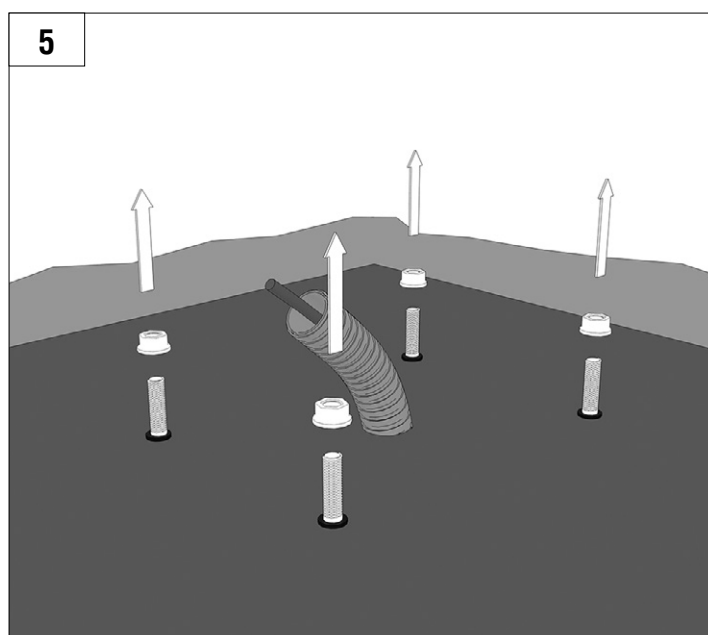

MOHTAK / INSTALLATION