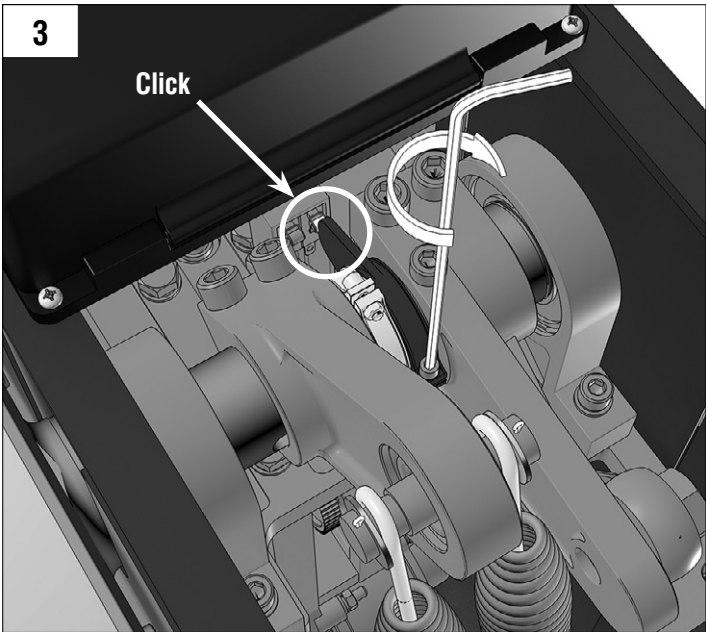

MOHTAK / INSTALLATION

БАЛАНСИРОВКА СТРЕЛЫ / BOOM ADJUSTMENT

ПОДКЛЮЧЕНИЕ ПИТАНИЯ / POWER CONNECTION

НАСТРОЙКА КРАЙНИХ ПОЛОЖЕНИЙ / TRAVEL LIMITS ADJUSTMENT

DOORHAN[®]

Компания DoorHan благодарит вас за приобретение нашей продукции. Мы надеемся, что вы останетесь довольны качеством данного изделия.