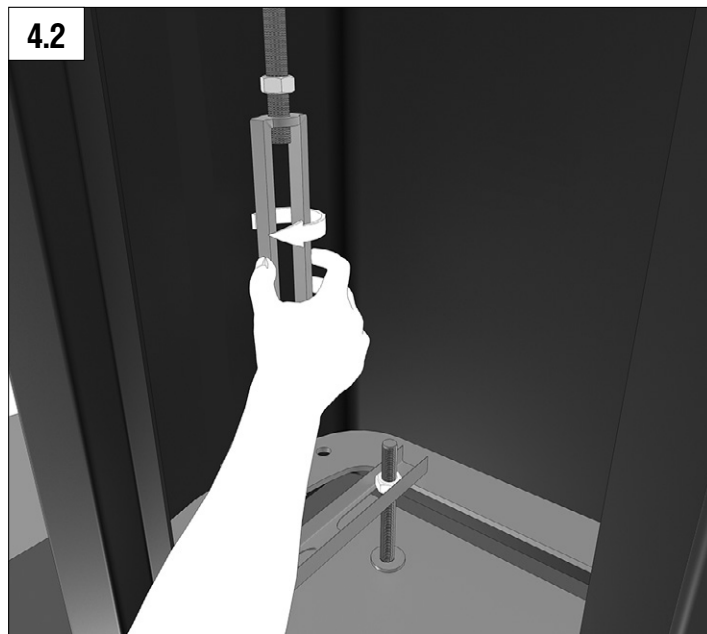

DOORHAN[®]

AUTOMATIC RISING BOOM BARRIER Barrier PRO series

Инструкция
Manual

© DoorHan, 08.2019

ОБЩИЕ СВЕДЕНИЯ / GENERAL INFORMATION

Стрела/BOOM	3м / 3m	4м / 4m	5м / 5m	6м / 6m
BOOM-R	-	BR11	BR11+BR13	BR11+BR11
BOOM	BR12	BR11	BR11+BR13	BR11+BR11
BOOM-LED	BR12	BR11	BR11+BR13	BR11+BR11
DH-ENDFOOT	-	BR11+BR13	BR11+BR11	-
DH-SKIRT	-	BR11+BR13	BR11+BR11	-

MOHTAK / INSTALLATION

БАЛАНСИРОВКА СТРЕЛЫ / BOOM ADJUSTMENT

ПОДКЛЮЧЕНИЕ ПИТАНИЯ / POWER CONNECTION

НАСТРОЙКА КРАЙНИХ ПОЛОЖЕНИЙ / TRAVEL LIMITS ADJUSTMENT

DOORHAN[®]

Компания DoorHan благодарит вас за приобретение нашей продукции. Мы надеемся, что вы останетесь довольны качеством данного изделия.