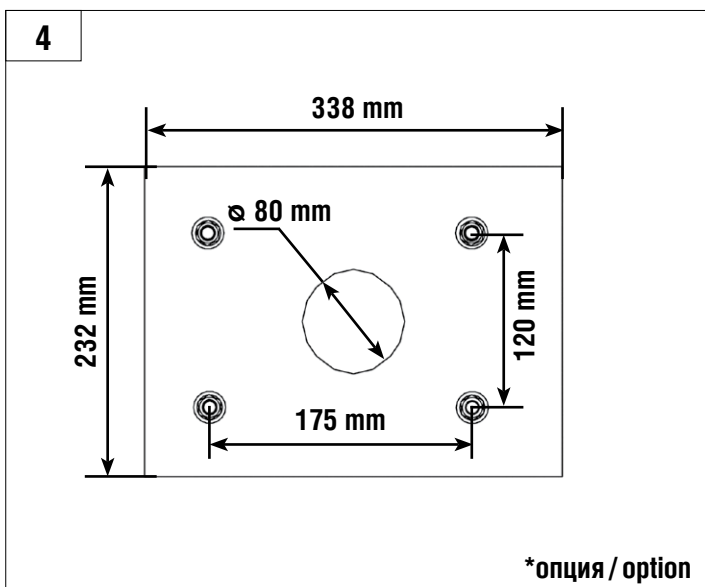

DOORHAN[®]

AUTOMATIC RISING BOOM BARRIER Barrier PRO series

Инструкция
Manual

© DoorHan, 08.2019

ОБЩИЕ СВЕДЕНИЯ / GENERAL INFORMATION

Стрела/BOOM	3м / 3m	4м / 4m	5м / 5m	6м / 6m
BOOM-R	-	BR11	BR11+BR13	BR11+BR11
BOOM	BR12	BR11	BR11+BR13	BR11+BR11
BOOM-LED	BR12	BR11	BR11+BR13	BR11+BR11
DH-ENDFOOT	-	BR11+BR13	BR11+BR11	-
DH-SKIRT	-	BR11+BR13	BR11+BR11	-

Характеристики / Characteristics	Показатели / Value
Максимальная длина стрелы Maximum boom length	6 м / 3 м (Barrier-PRO-RPD) 6 m / 3 m (Barrier-PRO-RPD)
Максимальное время открытия (закрытия) Maximum opening (closing) time	6 с / 2,5 с (Barrier-PRO-RPD) 6 sec / 2,5 sec (Barrier-PRO-RPD)
Питающее напряжение Supply voltage	220-240 В / 50 Гц 220-240 V / 50 Hz
Тип стрелы / Boom type	жесткая / rigid
Интенсивность использования (при +20 °C) Use intensity (at 20 °C)	70 %
Частота вращения двигателя Motor rotation speed	1 400 об/мин 1 400 rpm
Термозащита / Thermal protection	120 °C
Диапазон рабочих температур Operating temperature	-40...+55 °C
Номинальная мощность / Rated power	300 Вт / 300 W
Класс защиты / Protection class	IP 54