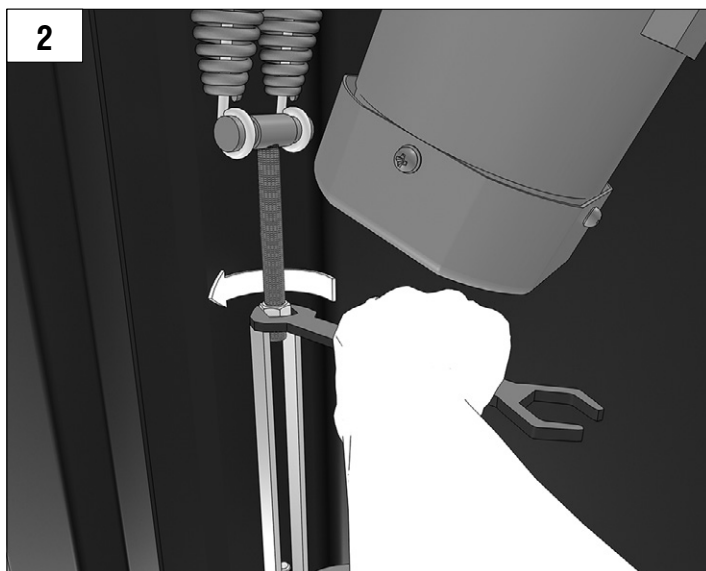

БАЛАНСИРОВКА СТРЕЛЫ / BOOM ADJUSTMENT