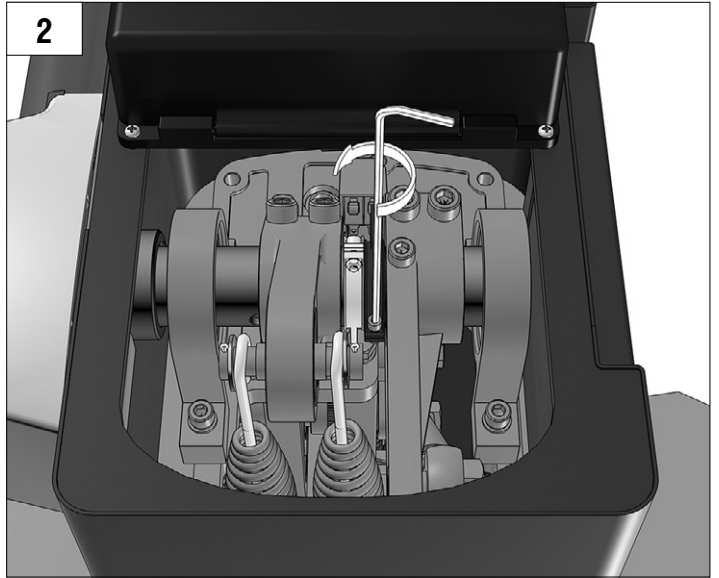

MOHTAK / INSTALLATION

БАЛАНСИРОВКА СТРЕЛЫ / BOOM ADJUSTMENT

ПОДКЛЮЧЕНИЕ ПИТАНИЯ / POWER CONNECTION

НАСТРОЙКА КРАЙНИХ ПОЛОЖЕНИЙ / TRAVEL LIMITS ADJUSTMENT

DOORHAN[®]

Компания DoorHan благодарит вас за приобретение нашей продукции. Мы надеемся, что вы останетесь довольны качеством данного изделия.