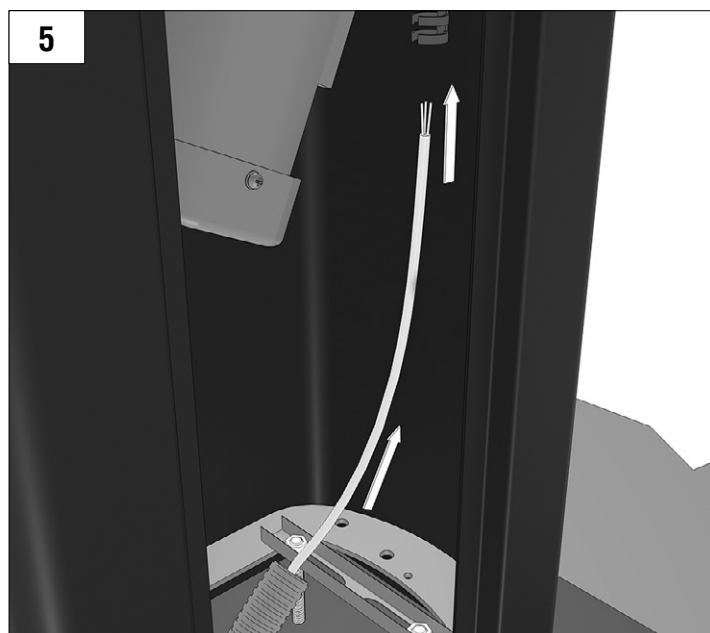

MOHTAK / INSTALLATION

БАЛАНСИРОВКА СТРЕЛЫ / BOOM ADJUSTMENT

ПОДКЛЮЧЕНИЕ ПИТАНИЯ / POWER CONNECTION

НАСТРОЙКА КРАЙНИХ ПОЛОЖЕНИЙ / TRAVEL LIMITS ADJUSTMENT

DOORHAN[®]

Компания DoorHan благодарит вас за приобретение нашей продукции. Мы надеемся, что вы останетесь довольны качеством данного изделия.