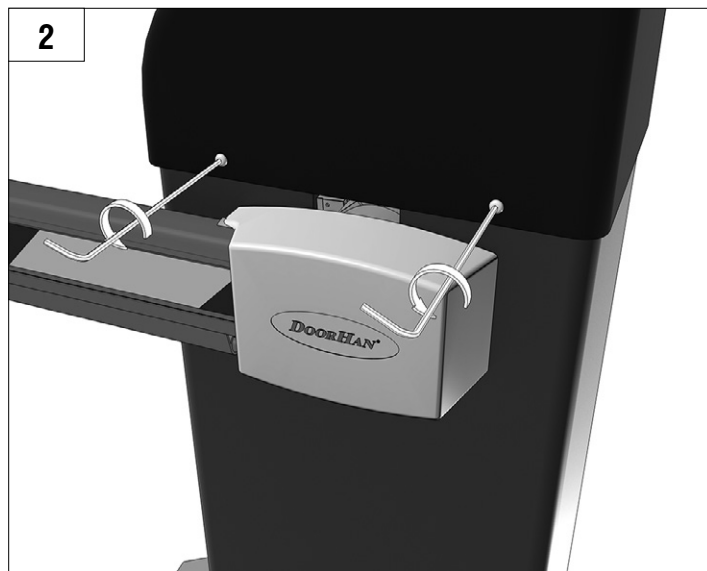

MOHTAK / INSTALLATION

БАЛАНСИРОВКА СТРЕЛЫ / BOOM ADJUSTMENT

ПОДКЛЮЧЕНИЕ ПИТАНИЯ / POWER CONNECTION

НАСТРОЙКА КРАЙНИХ ПОЛОЖЕНИЙ / TRAVEL LIMITS ADJUSTMENT

DOORHAN[®]

Компания DoorHan благодарит вас за приобретение нашей продукции. Мы надеемся, что вы останетесь довольны качеством данного изделия.