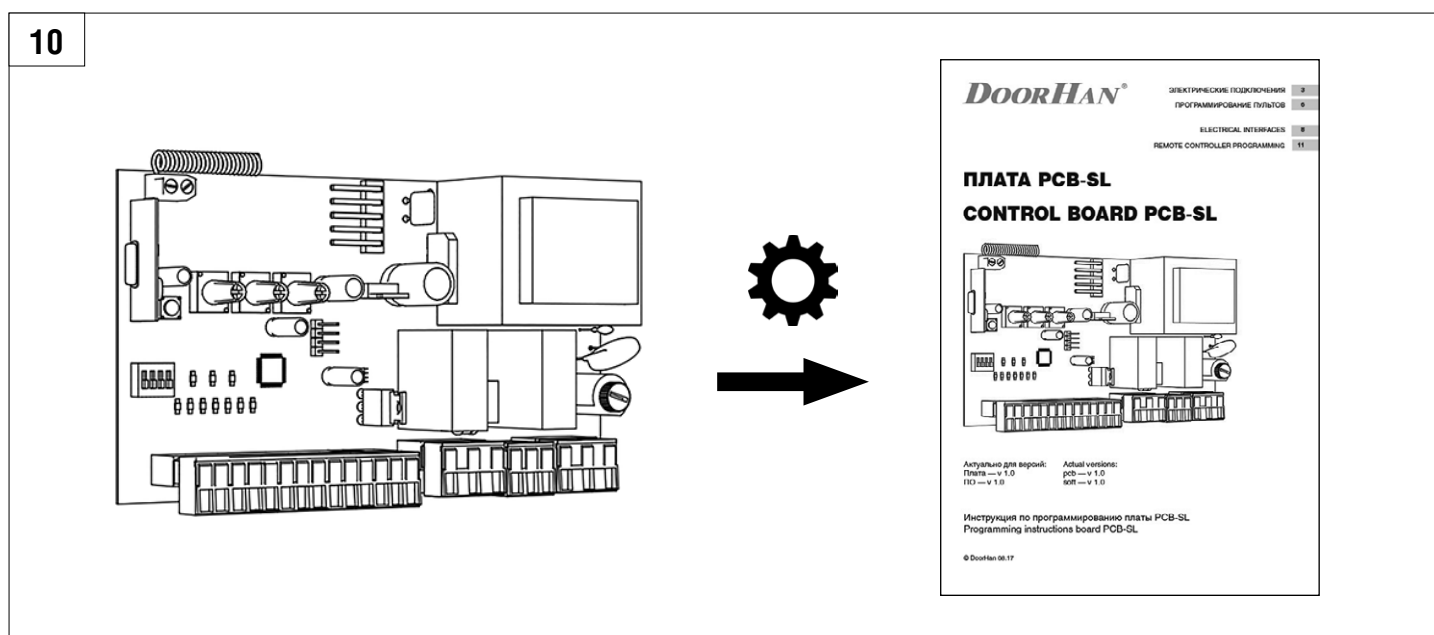

MOHTAK / INSTALLATION

БАЛАНСИРОВКА СТРЕЛЫ / BOOM ADJUSTMENT

ПОДКЛЮЧЕНИЕ ПИТАНИЯ / POWER CONNECTION

НАСТРОЙКА КРАЙНИХ ПОЛОЖЕНИЙ / TRAVEL LIMITS ADJUSTMENT

DOORHAN[®]

Компания DoorHan благодарит вас за приобретение нашей продукции. Мы надеемся, что вы останетесь довольны качеством данного изделия.