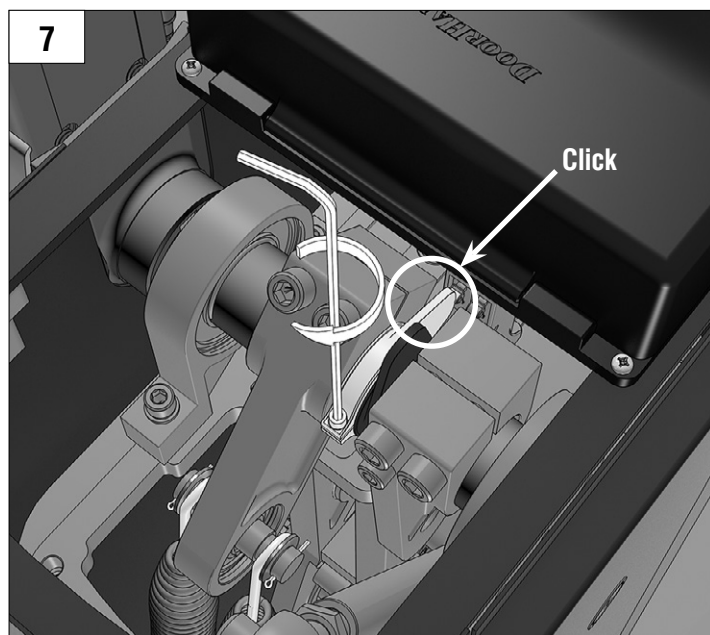

MOHTAK / INSTALLATION

БАЛАНСИРОВКА СТРЕЛЫ / BOOM ADJUSTMENT

ПОДКЛЮЧЕНИЕ ПИТАНИЯ / POWER CONNECTION

НАСТРОЙКА КРАЙНИХ ПОЛОЖЕНИЙ / TRAVEL LIMITS ADJUSTMENT

DOORHAN[®]

Компания DoorHan благодарит вас за приобретение нашей продукции. Мы надеемся, что вы останетесь довольны качеством данного изделия.