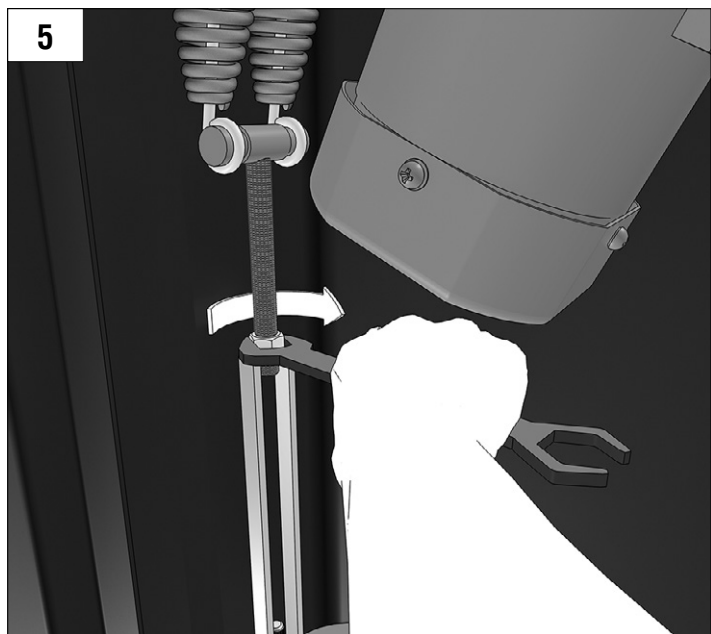

MOHTAK / INSTALLATION

БАЛАНСИРОВКА СТРЕЛЫ / BOOM ADJUSTMENT

ПОДКЛЮЧЕНИЕ ПИТАНИЯ / POWER CONNECTION

НАСТРОЙКА КРАЙНИХ ПОЛОЖЕНИЙ / TRAVEL LIMITS ADJUSTMENT

DOORHAN[®]

Компания DoorHan благодарит вас за приобретение нашей продукции. Мы надеемся, что вы останетесь довольны качеством данного изделия.