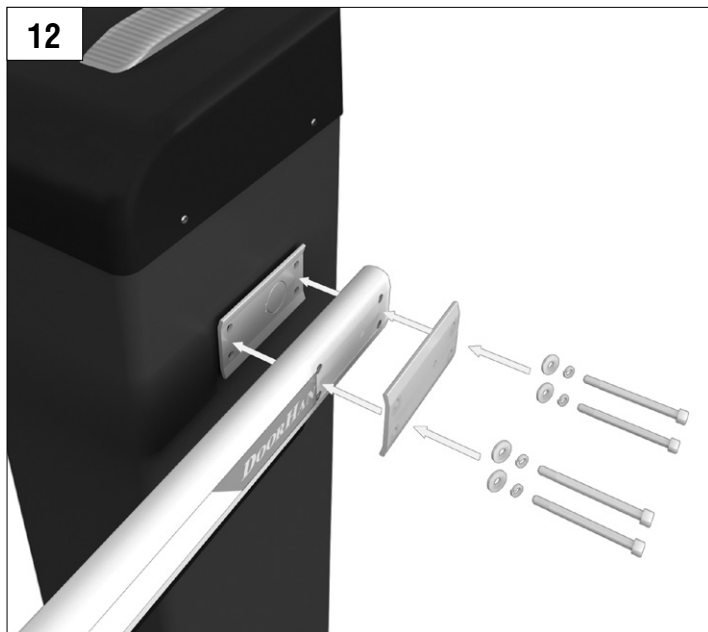

БАЛАНСИРОВКА СТРЕЛЫ / BOOM ADJUSTMENT