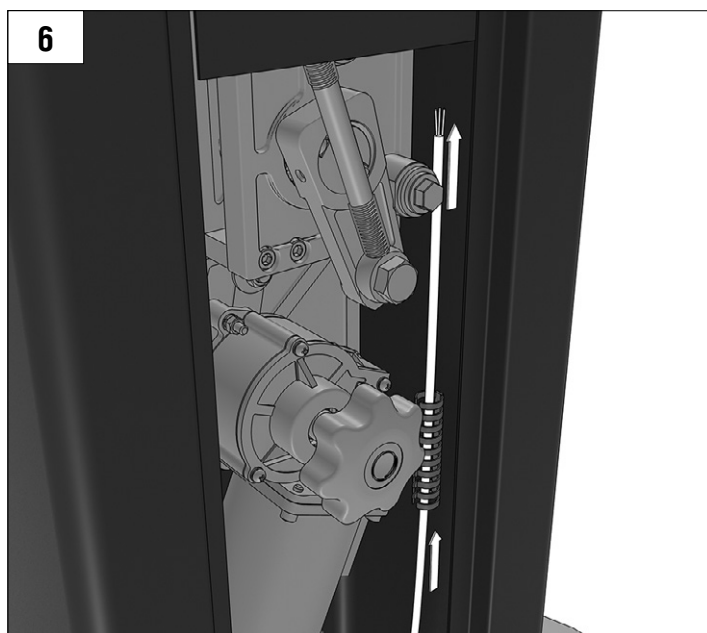

DOORHAN[®]

AUTOMATIC RISING BOOM BARRIER Barrier PRO series

Инструкция
Manual

© DoorHan, 08.2019

ОБЩИЕ СВЕДЕНИЯ / GENERAL INFORMATION

Стрела/BOOM	3м / 3m	4м / 4m	5м / 5m	6м / 6m
BOOM-R	-	BR11	BR11+BR13	BR11+BR11
BOOM	BR12	BR11	BR11+BR13	BR11+BR11
BOOM-LED	BR12	BR11	BR11+BR13	BR11+BR11
DH-ENDFOOT	-	BR11+BR13	BR11+BR11	-
DH-SKIRT	-	BR11+BR13	BR11+BR11	-

MOHTAK / INSTALLATION

БАЛАНСИРОВКА СТРЕЛЫ / BOOM ADJUSTMENT

ПОДКЛЮЧЕНИЕ ПИТАНИЯ / POWER CONNECTION

НАСТРОЙКА КРАЙНИХ ПОЛОЖЕНИЙ / TRAVEL LIMITS ADJUSTMENT

DOORHAN[®]

Компания DoorHan благодарит вас за приобретение нашей продукции. Мы надеемся, что вы останетесь довольны качеством данного изделия.