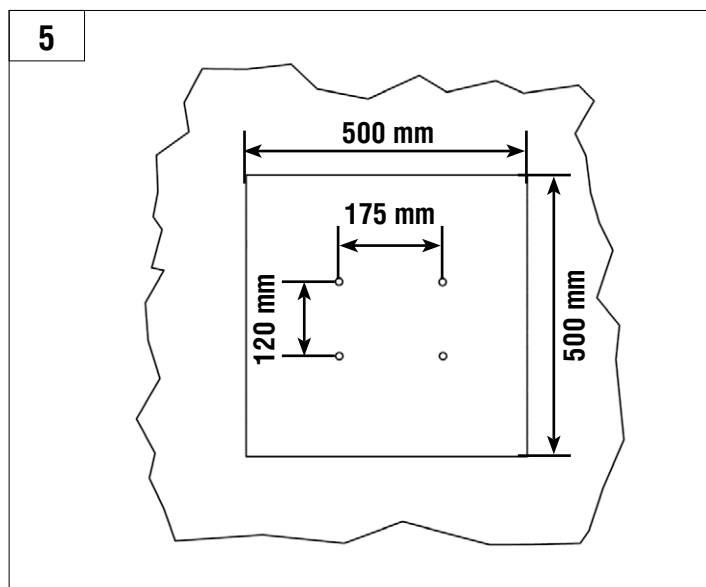

DOORHAN[®]

AUTOMATIC RISING BOOM BARRIER Barrier PRO series

Инструкция
Manual

© DoorHan, 08.2019

ОБЩИЕ СВЕДЕНИЯ / GENERAL INFORMATION

Стрела/BOOM	3м / 3m	4м / 4m	5м / 5m	6м / 6m
BOOM-R	-	BR11	BR11+BR13	BR11+BR11
BOOM	BR12	BR11	BR11+BR13	BR11+BR11
BOOM-LED	BR12	BR11	BR11+BR13	BR11+BR11
DH-ENDFOOT	-	BR11+BR13	BR11+BR11	-
DH-SKIRT	-	BR11+BR13	BR11+BR11	-

Характеристики / Characteristics	Показатели / Value
Максимальная длина стрелы Maximum boom length	6 м / 3 м (Barrier-PRO-RPD) 6 m / 3 m (Barrier-PRO-RPD)
Максимальное время открытия (закрытия) Maximum opening (closing) time	6 с / 2,5 с (Barrier-PRO-RPD) 6 sec / 2,5 sec (Barrier-PRO-RPD)
Питающее напряжение Supply voltage	220-240 В / 50 Гц 220-240 V / 50 Hz
Тип стрелы / Boom type	жесткая / rigid
Интенсивность использования (при +20 °C) Use intensity (at 20 °C)	70 %
Частота вращения двигателя Motor rotation speed	1 400 об/мин 1 400 rpm
Термозащита / Thermal protection	120 °C
Диапазон рабочих температур Operating temperature	-40...+55 °C
Номинальная мощность / Rated power	300 Вт / 300 W
Класс защиты / Protection class	IP 54