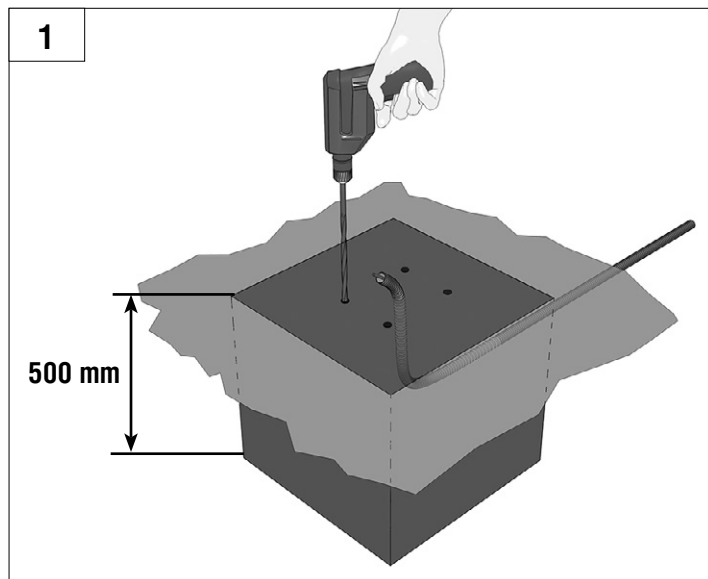

MOHTAK / INSTALLATION