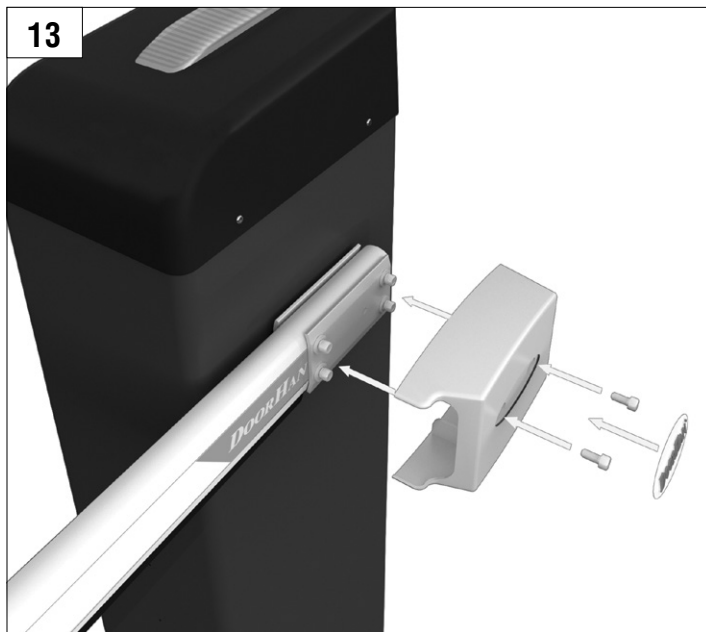

БАЛАНСИРОВКА СТРЕЛЫ / BOOM ADJUSTMENT